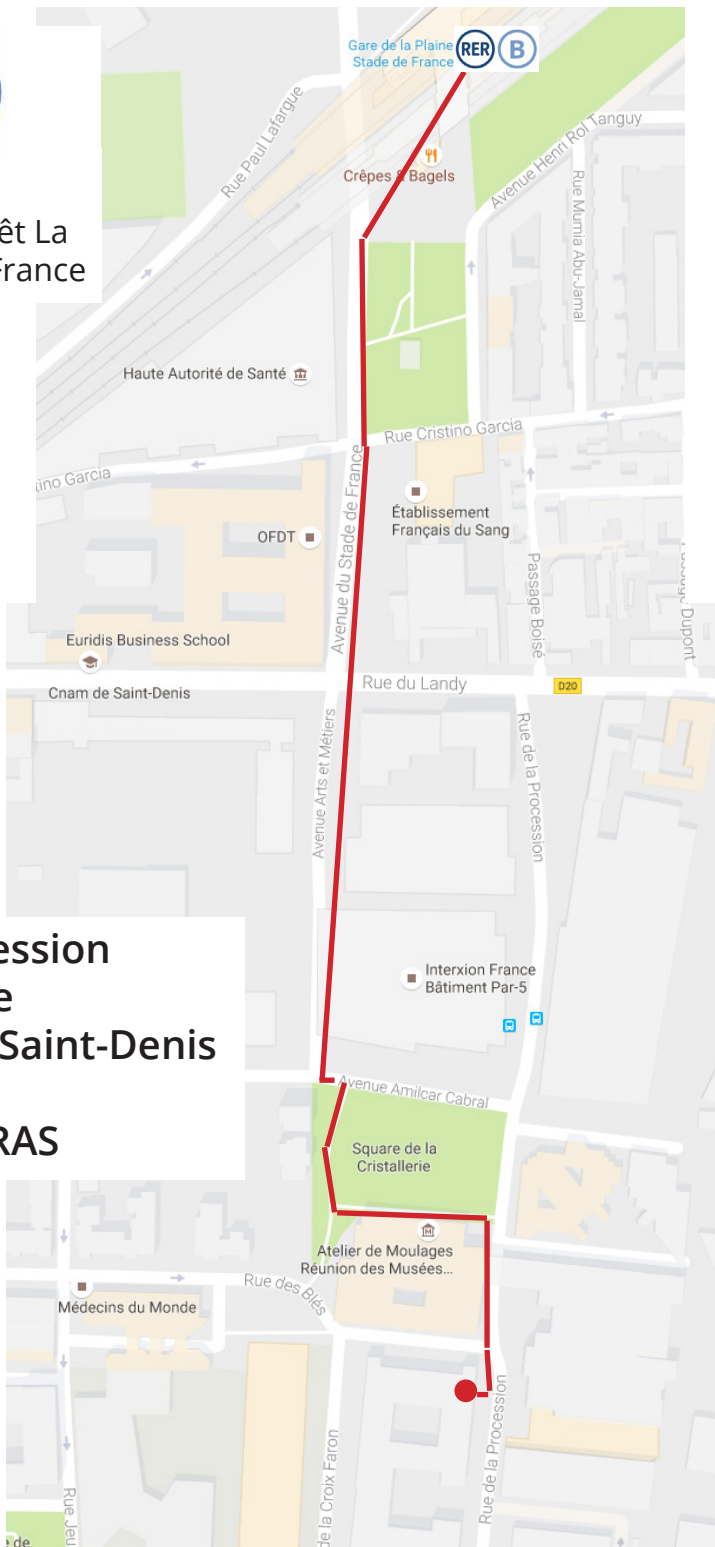

Depuis le RER B :
descendre à l'arrêt La
Plaine Stade de France

REVUE **Projet**

3 rue de la Procession
1^{er} étage à droite
93210 La Plaine Saint-Denis
01 48 22 40 18
Interphone : CERAS

12

Depuis la station de métro Front populaire (ligne 12) :
Prendre la sortie 3 : av. Georges Sand/Maison des sciences
de l'homme